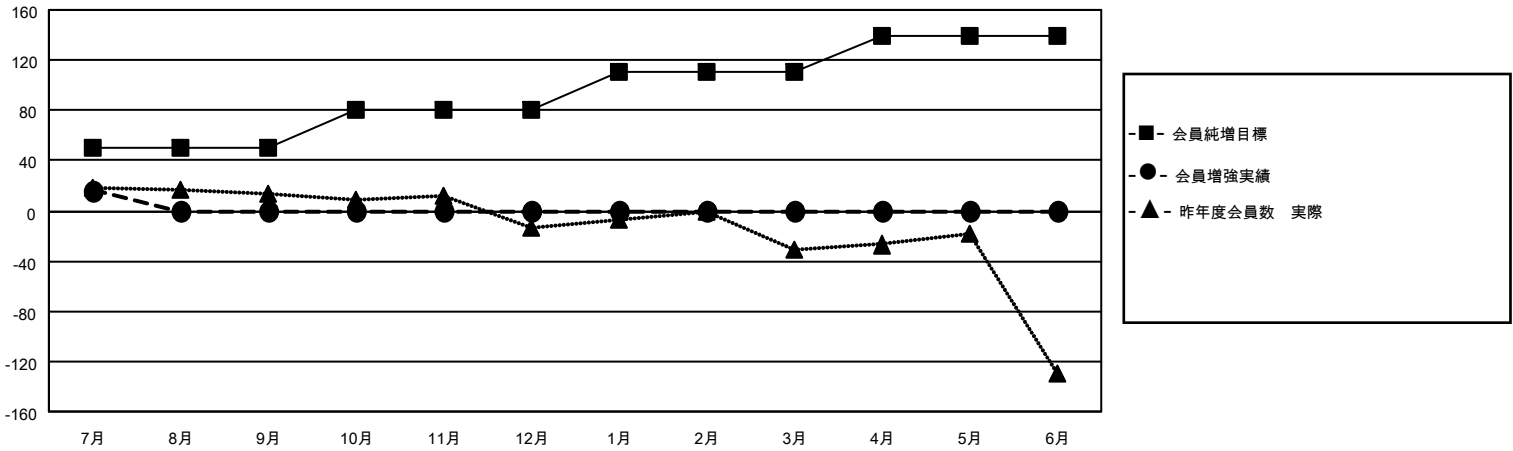

# MONTHLY MEMBERSHIP PROGRESS REPORT

地域 JAPAN

District 336 B

Results as of: 7/31/2023

クラブ			
結果：2023-2024			
四半期	新クラブ目標	新クラブ	解散クラブ
7月/8月/9月	0	0	0
10月/11月/12月	1	0	0
1月/2月/3月	1	0	0
4月/5月/6月	1	0	0

名			
結果：2023-2024			
四半期	会員純増目標	会員増強実績	退会者(転籍を含む)実際
7月/8月/9月	50	44	26
10月/11月/12月	30	0	0
1月/2月/3月	30	0	0
4月/5月/6月	30	0	0

新クラブ目標及び実績累計

会員目標及び実績累計

解散クラブ: 0	19 CLUBS OF 83 一名以上の新会 員を登録	<b>男女別</b>	
退会者		男性	2,012 (84.61%)
物故会員 2	<a href="#">会員累計データを見るには、ここをクリック</a>	女性	366 (15.39%)
クラブ解散 0		NON BINARY	0 (0.00%)
その他 24		PREFER NOT TO ANSWER	0 (0.00%)
合計 26		世帯主/家族会員合計	352
		国際会費半額の家族会員	193