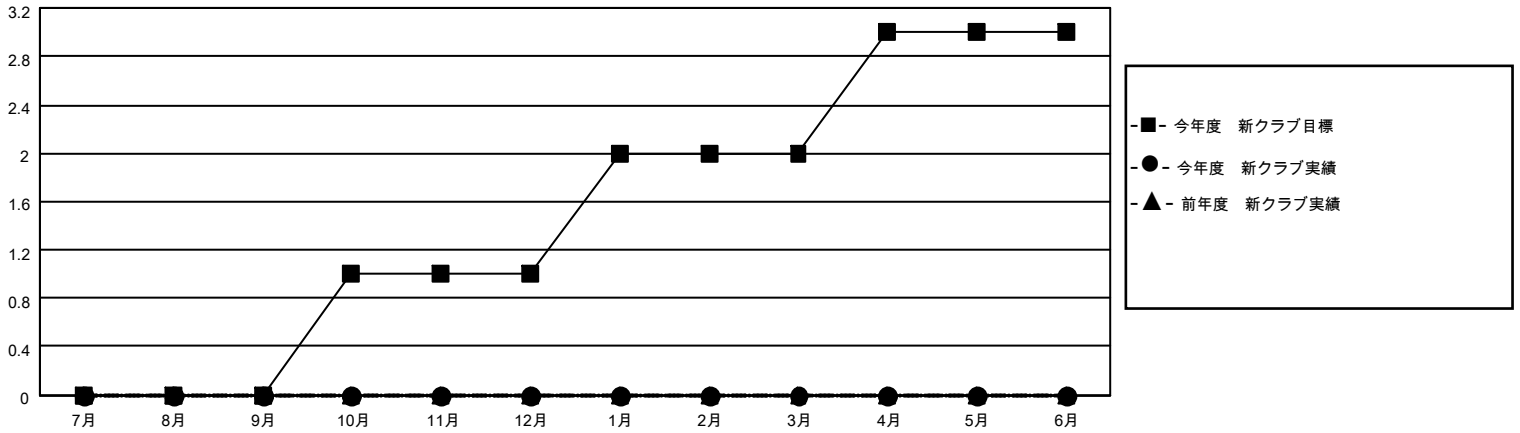

# MONTHLY MEMBERSHIP PROGRESS REPORT

地域 JAPAN

District 336 B

Results as of: 7/31/2023

クラブ			
結果：2023-2024			
四半期	新クラブ目標	新クラブ	解散クラブ
7月/8月/9月	0	0	0
10月/11月/12月	1	0	0
1月/2月/3月	1	0	0
4月/5月/6月	1	0	0

名			
結果：2023-2024			
四半期	会員純増目標	会員増強実績	退会者(転籍を含む)実際
7月/8月/9月	50	44	26
10月/11月/12月	30	0	0
1月/2月/3月	30	0	0
4月/5月/6月	30	0	0

新クラブ目標及び実績累計

会員目標及び実績累計

解散クラブ: 0	19 CLUBS OF 83 一名以上の新会 員を登録	<b>男女別</b>	
退会者		男性	2,012 (84.61%)
物故会員 2	<a href="#">会員累計データを見るには、ここをクリック</a>	女性	366 (15.39%)
クラブ解散 0		NON BINARY	0 (0.00%)
その他 24		PREFER NOT TO ANSWER	0 (0.00%)
合計 26		世帯主/家族会員合計	352
		国際会費半額の家族会員	193